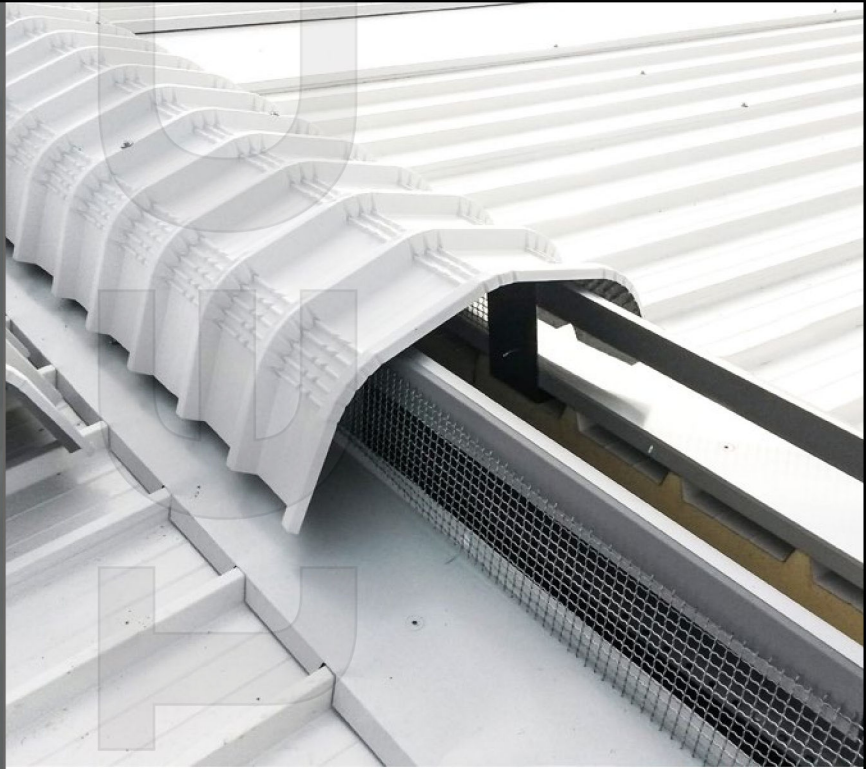

CUMEEIRA VENTILADA

A cumeeira ventilada é executada de forma a permitir a circulação/renovação do ar ao mesmo tempo que garante total estanquidade da cobertura.

perfiTEC
PAINÉIS SANDWICH DE EXCELÊNCIA

Legenda:

- 1 Perfil estrutural galvanizado.
- 2 Rede em malha ondulada galvanizada 15x15 (mm).
- 3 Chapa lacada ref. Perfitec TR35/995.
- 4 Remate em chapa lacada.